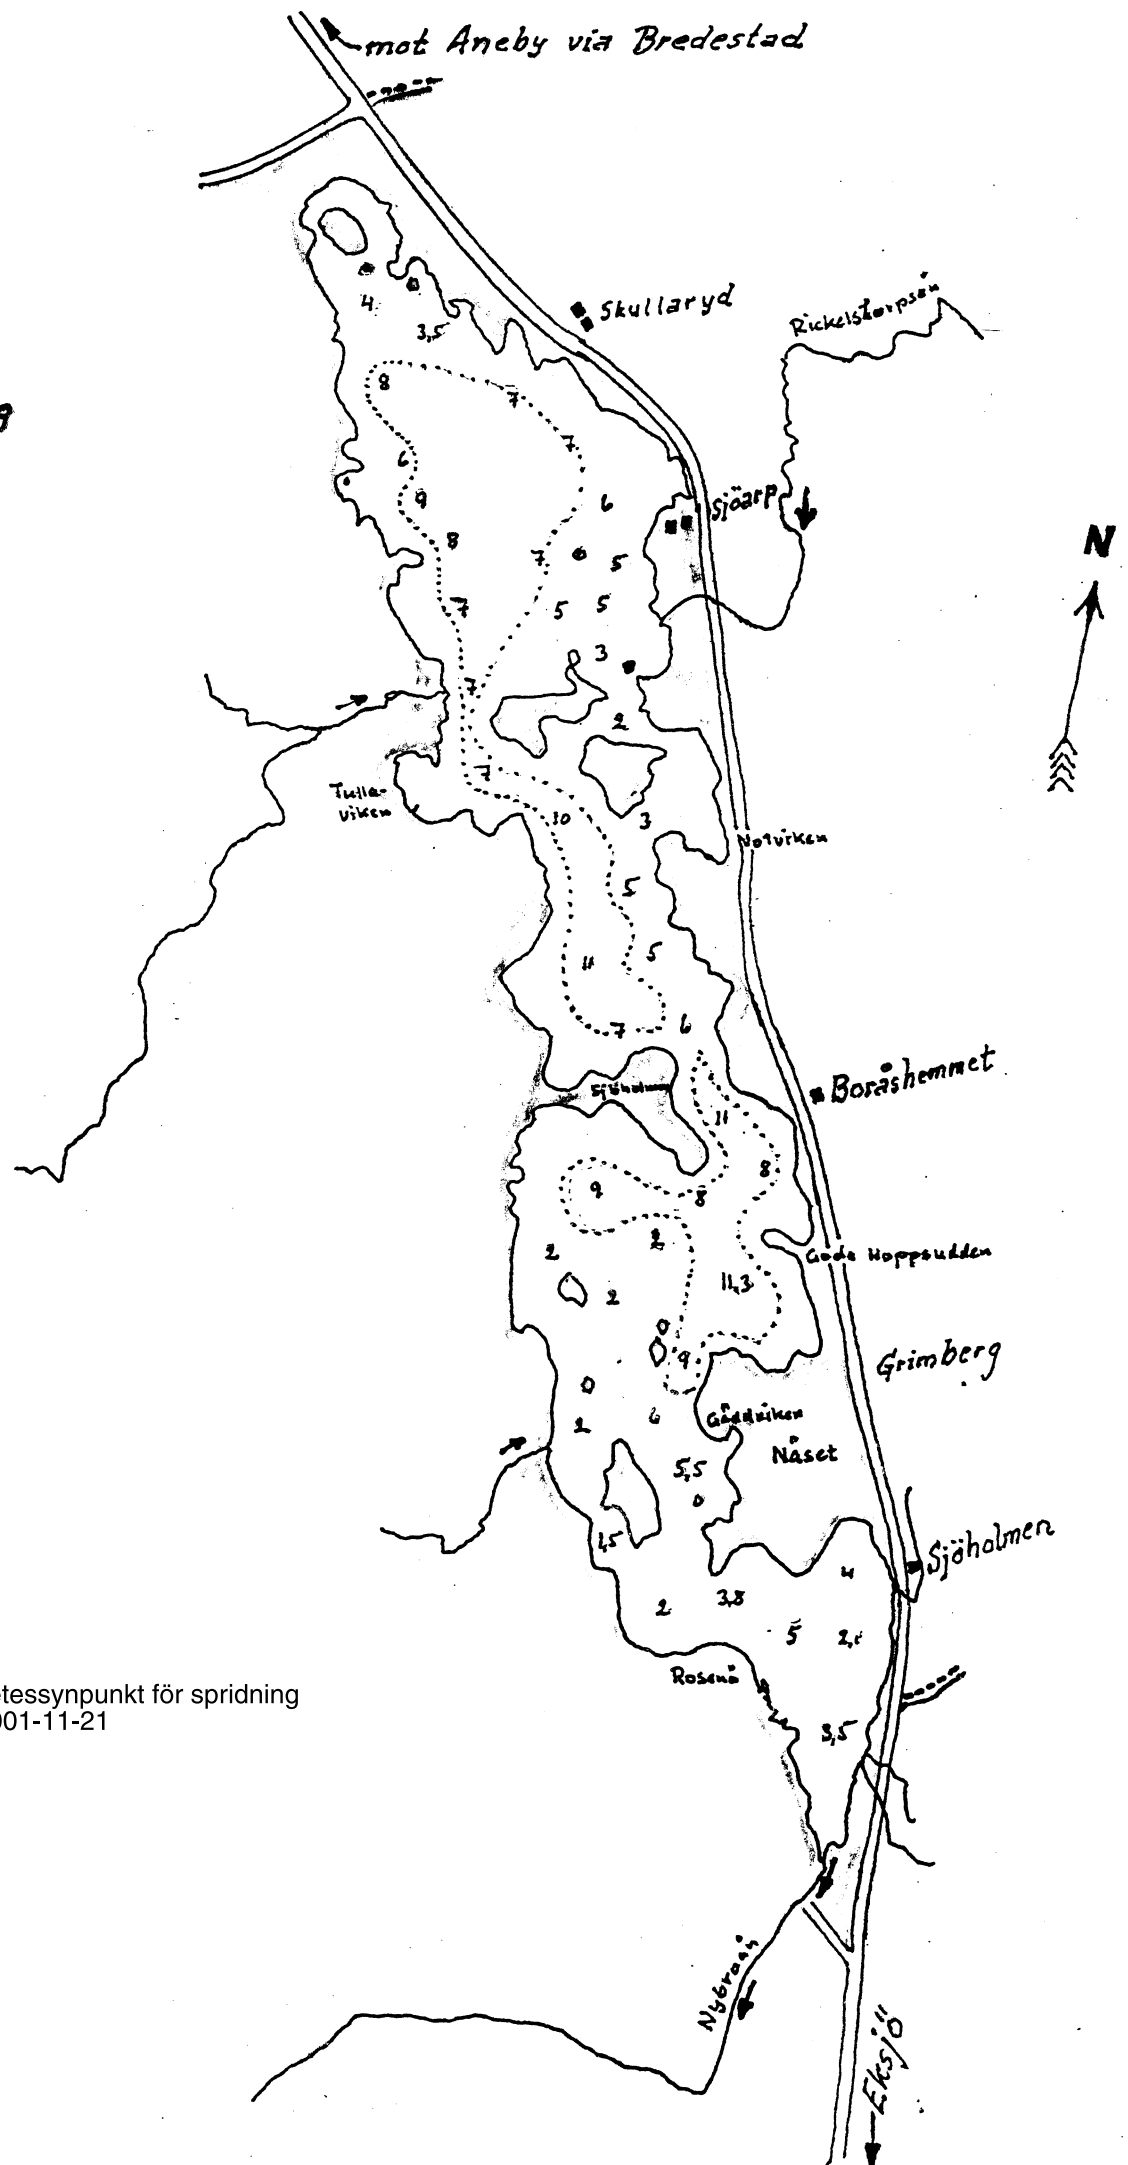

ROSJÖN

Emån 74-1
+235,6 m

Rel. f. odn.-Karta

3750 m lång

Godkänd från sekretessynpunkt för spridning
Lantmäteriverket 2001-11-21