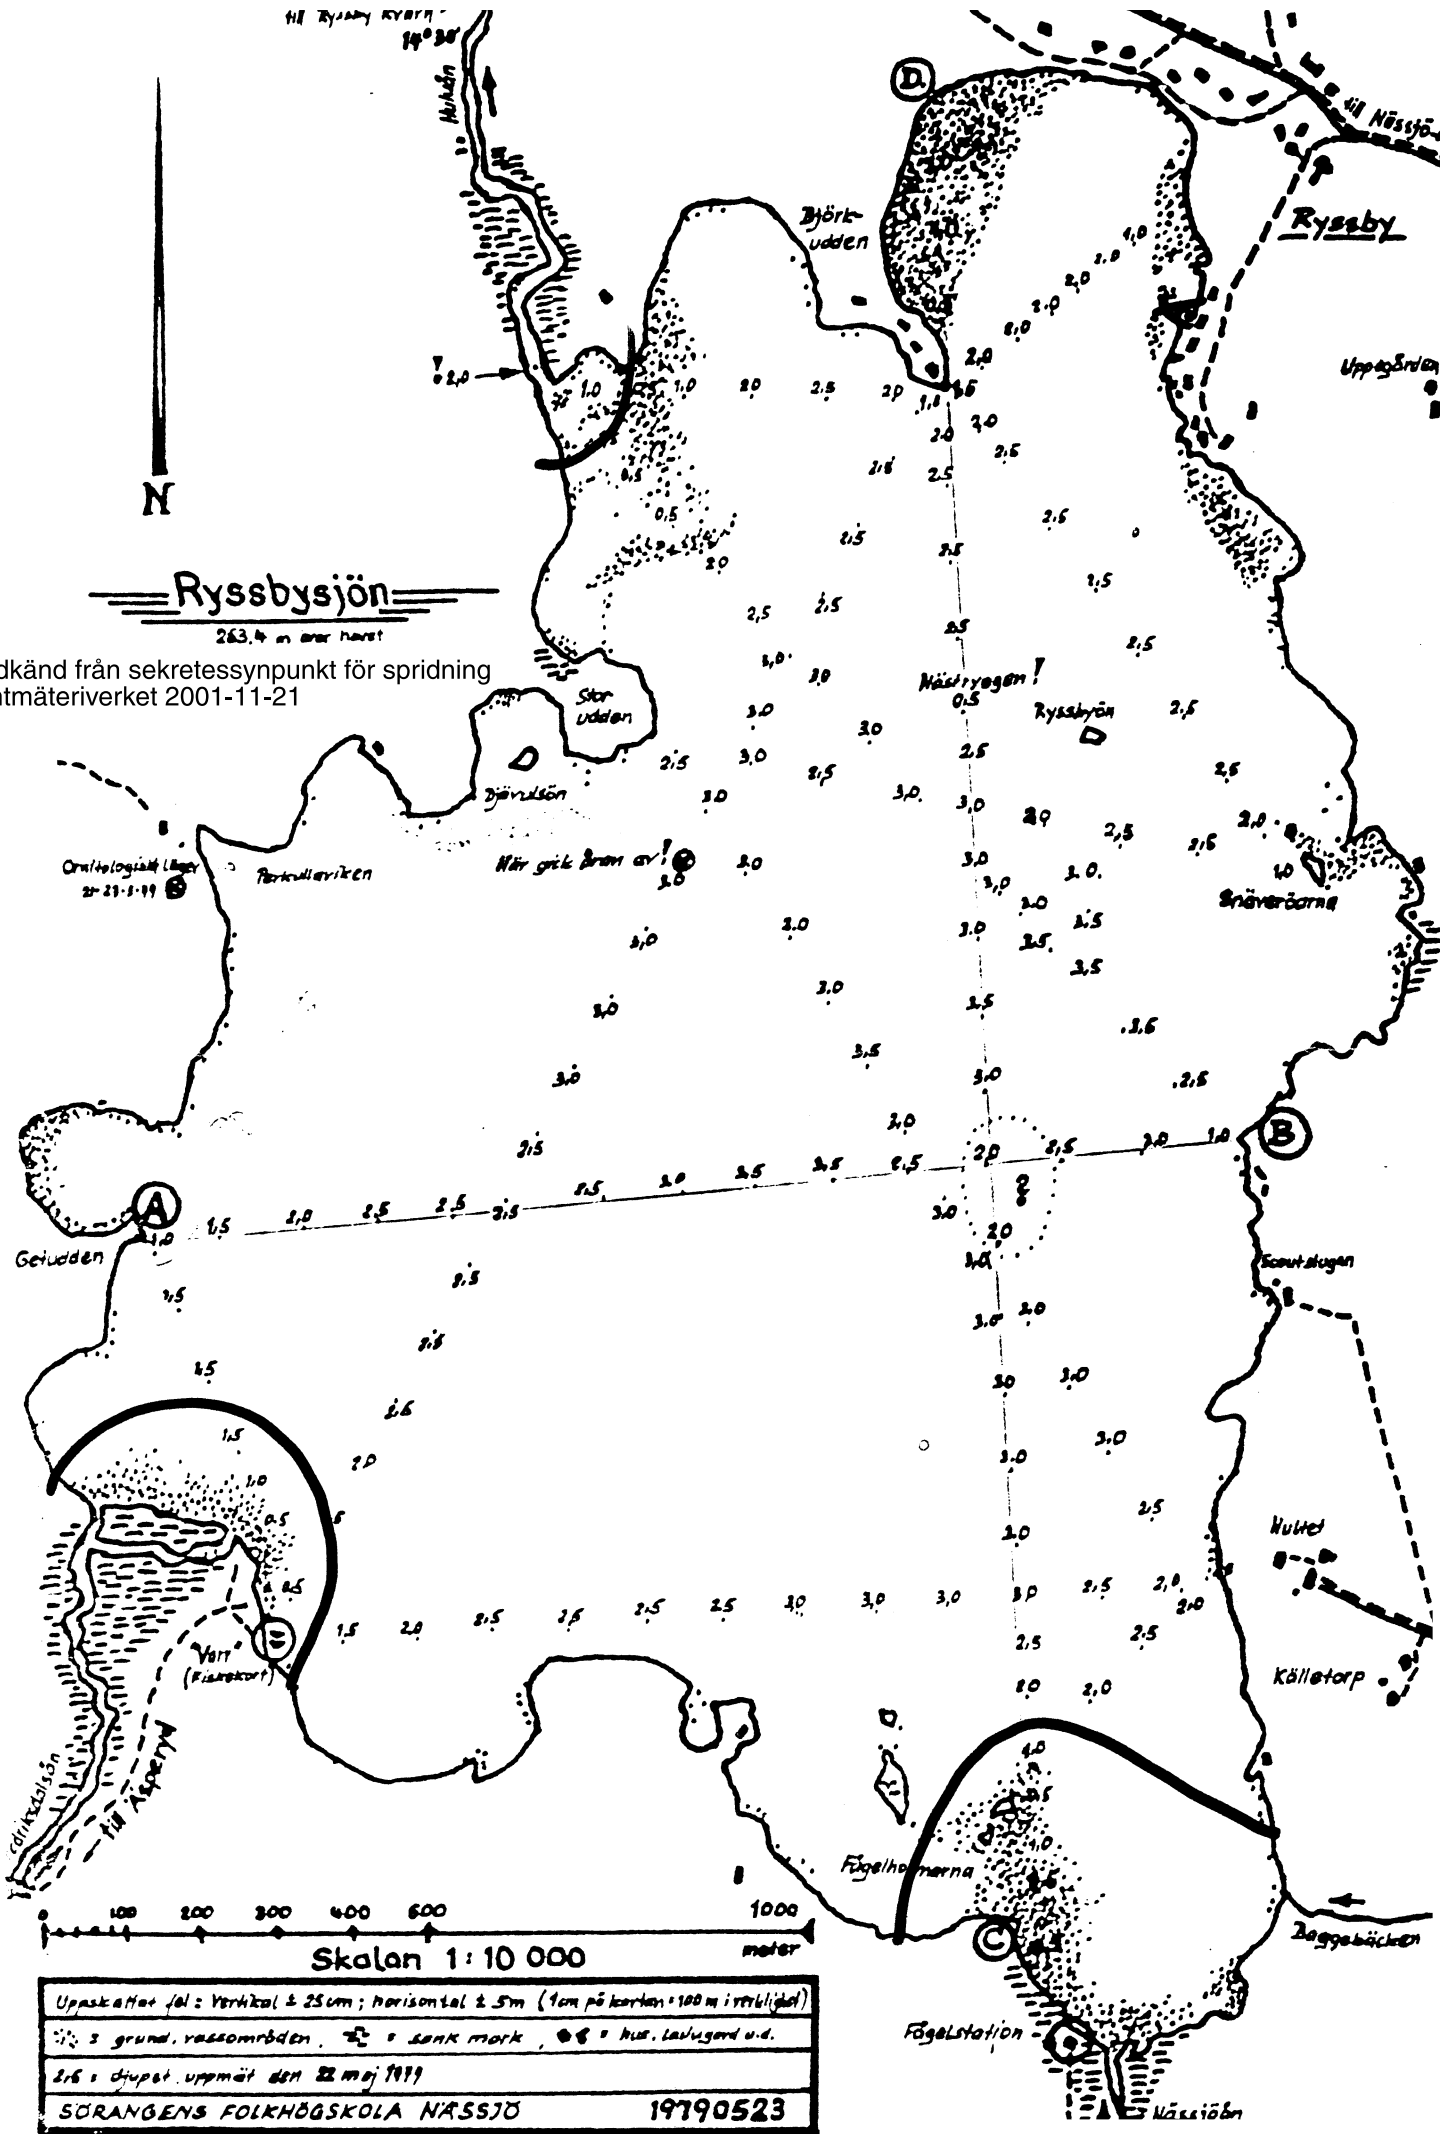

Hil Ryssby kyrka  
19° 38'

# Ryssbysjön

263,4 m över havet

Godkänd från sekretessynpunkt för spridning  
Lantmäteriverket 2001-11-21

Ornitologiskt läge  
27-28-1-99

Partikulleriken

Här gick åren av!

Nässryogen!

Snäveröarna

Scoutstugan

Muldet

Källtorp

Fågelholmarna

Fågelstation

Nässjöån

Upptäckter föl: Vertikal ± 25cm; horisontal ± 5m (1cm på kartan = 100m i verkligheten)  
 ☉ = 3 grund. vassområden, ☼ = sank mark, ☽ = hus, lavugård o.d.  
 2.6 = djupet uppmät den 22 maj 1979  
 SÖRANGENS FOLKHÖGSKOLA NÄSSJÖ 19790523